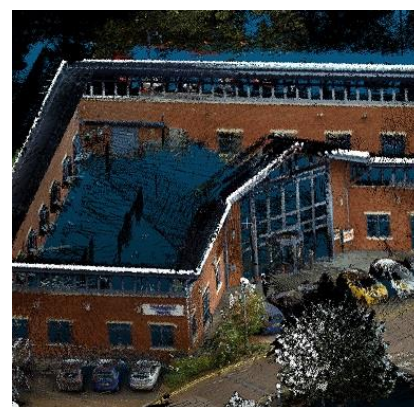

オプションのカメラで色付き点群

お問い合わせ：株式会社みるくる

〒150-0043 東京都渋谷区道玄坂 1-12-1 渋谷マークシティウエスト 22F

TEL.03-4360-5557 FAX.03-4360-5790

Email：info@mirukuru.co.jp

URL：<http://www.mirukuru.co.jp>