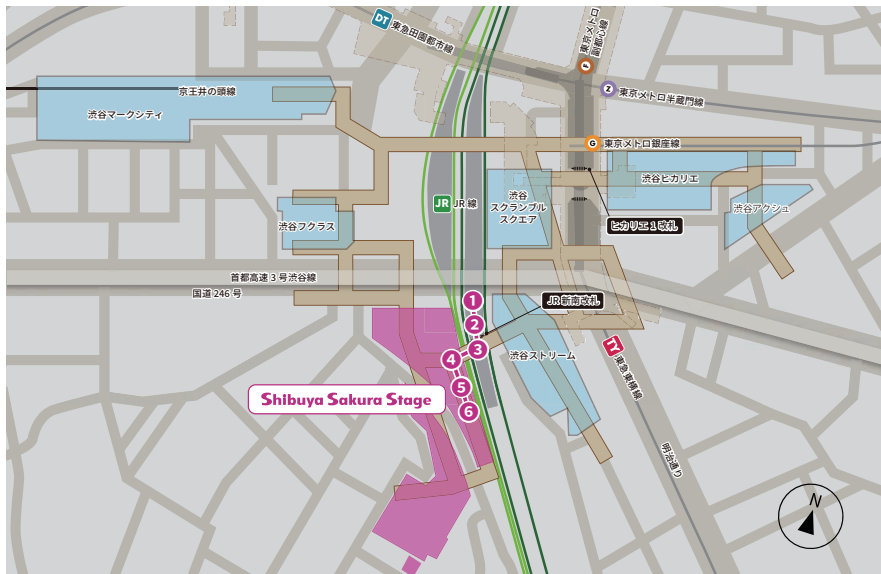

渋谷サクラステージ セントラルビル オフィスエントランスへのアクセス 〈JRから〉

① ホーム恵比寿方面にある新南改札行きエスカレーターまたはエレベーターを上げる。

② 新南改札口を出て右手に進む。

③ 通路を直進する。

④ 渋谷サクラステージ3FときめきSTAGE手前を左折。

⑤ 線路沿いを直進して、柱のエントランス案内が見えたら右へ。

⑥ セントラルビルオフィスエントランスに到着。
※平日8:00～20:00以外の時間帯はセキュリティカードが必要