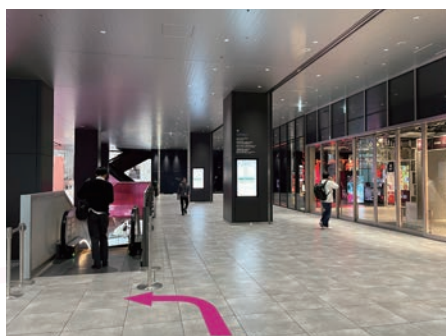

渋谷サクラステージ セントラルビル オフィスエントランスへのアクセス 〈JRから〉

① ホーム恵比寿方面にある新南改札行きエスカレーターまたはエレベーターを上げる。

② 新南改札口を出て右手に進む。

③ 通路を直進する。

④ 渋谷サクラステージ3FときめきSTAGE手前を左折。

⑤ 線路沿いを直進して、柱のエントランス案内が見えたら右へ。

⑥ セントラルビルオフィスエントランスに到着。
※平日8:00～20:00以外の時間帯はセキュリティカードが必要