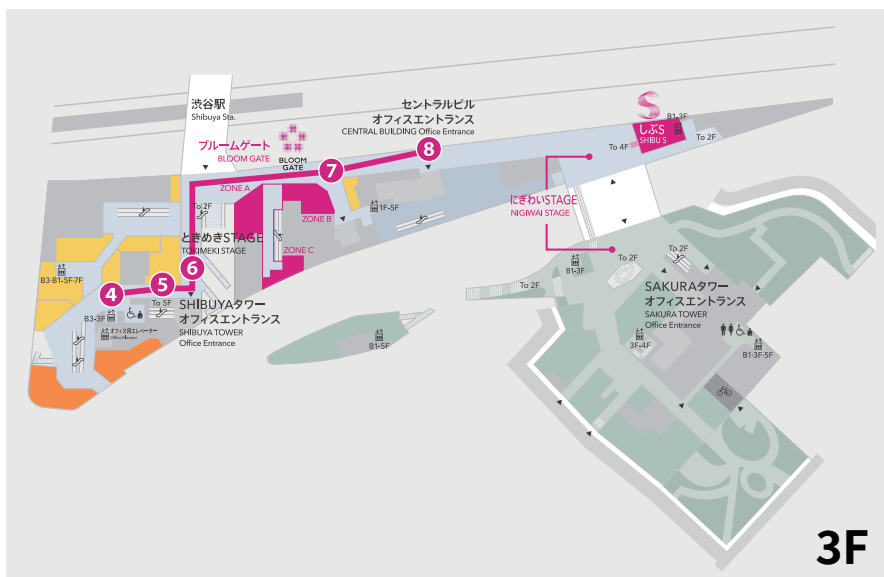

# 渋谷サクラステージ セントラルビル オフィスエントランスまでのアクセス 〈SHIBUYA SIDE駐車場車寄せから〉

① 車寄せから左手の通路へ進む。

② 通路突き当たり右手のエントランスへ。

③ エレベーターで3Fへ。

④ エレベーターを3Fで降りたら右手へ。

⑤ ときめきSTAGE方向へ直進。

⑥ ときめきSTAGEを左方向に進み、JR新南改札口通路手前を右折。

⑦ 線路沿いを直進して、柱のエントランス案内が見えたら右へ。

⑧ セントラルビルオフィスエントランスに到着。  
※平日8:00~20:00以外の時間帯はセキュリティカードが必要