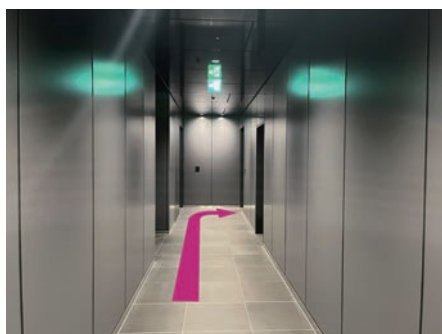

# 渋谷サクラステージ セントラルビル オフィスエントランスまでのアクセス 〈SHIBUYA SIDE駐車場車寄せから〉

① 車寄せから左手の通路へ進む。

② 通路突き当たり右手のエントランスへ。

③ エレベーターで3Fへ。

④ エレベーターを3Fで降りたら右手へ。

⑤ ときめきSTAGE方向へ直進。

⑥ ときめきSTAGEを左方向に進み、JR新南改札口通路手前を右折。

⑦ 線路沿いを直進して、柱のエントランス案内が見えたら右へ。

⑧ セントラルビルオフィスエントランスに到着。  
※平日8:00~20:00以外の時間帯はセキュリティカードが必要