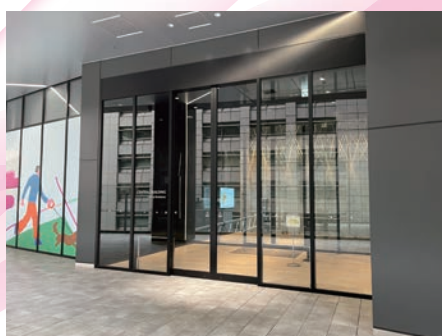

# 渋谷サクラステージ セントラルビル オフィスエントランスまでのアクセス 〈SHIBUYA SIDE駐車場車寄せから〉

① 車寄せから左手の通路へ進む。

② 通路突き当たり右手のエントランスへ。

③ エレベーターで3Fへ。

④ エレベーターを3Fで降りたら右手へ。

⑤ ときめきSTAGE方向へ直進。

⑥ ときめきSTAGEを左方向に進み、JR新南改札口通路手前を右折。

⑦ 線路沿いを直進して、柱のエントランス案内が見えたら右へ。

⑧ セントラルビルオフィスエントランスに到着。  
※平日8:00~20:00以外の時間帯はセキュリティカードが必要