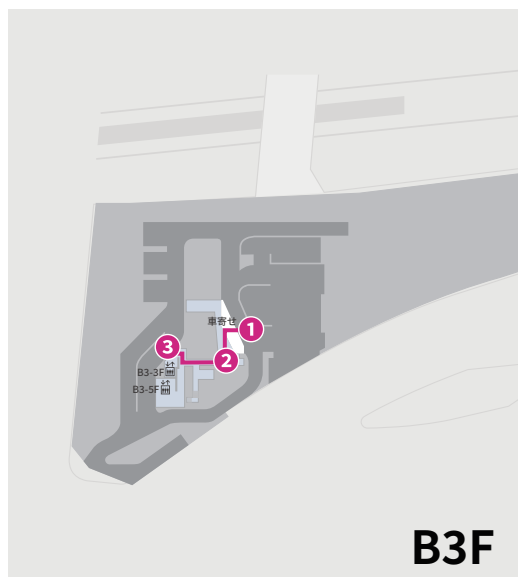

# 渋谷サクラステージ セントラルビル オフィスエントランスまでのアクセス 〈SHIBUYA SIDE駐車場車寄せから〉

① 車寄せから左手の通路へ進む。

② 通路突き当たり右手のエントランスへ。

③ エレベーターで3Fへ。

④ エレベーターを3Fで降りたら右手へ。

⑤ ときめきSTAGE方向へ直進。

⑥ ときめきSTAGEを左方向に進み、JR新南改札口通路手前を右折。

⑦ 線路沿いを直進して、柱のエントランス案内が見えたら右へ。

⑧ セントラルビルオフィスエントランスに到着。  
※平日8:00~20:00以外の時間帯はセキュリティカードが必要