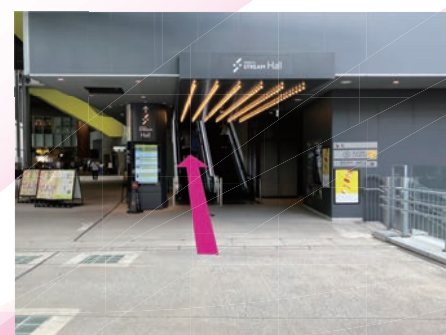

渋谷サクラステージ セントラルビル オフィスエントランスへのアクセス 〈銀座線から①〉

① 渋谷スクランブルスクエア方面改札を出て左手へ進む。

② 左折して渋谷スクランブルスクエア方面へ。

③ 渋谷スクランブルスクエア手前のエスカレーターまたは23エレベーターで2Fへ降りる。

④ 渋谷スクランブルスクエア2Fからデッキに出る。

⑤ デッキに出て右手の渋谷ストリーム方向へ進む。

⑥ 渋谷ストリームのエスカレーターまたはエレベーターで3Fへ。

渋谷サクラステージ セントラルビル オフィスエントランスへのアクセス 〈銀座線から②〉

⑦ 右折してJR新南改札口方面へ進む。

⑧ 通路を直進する。

⑨ 渋谷サクラステージ3FときめきSTAGE脇を手前を左折。

⑩ 線路沿いを直進して、柱のエンタランス案内が見えたら右へ。

⑪ セントラルビルオフィスエントランスに到着。
※平日8:00～20:00以外の時間帯はセキュリティカードが必要