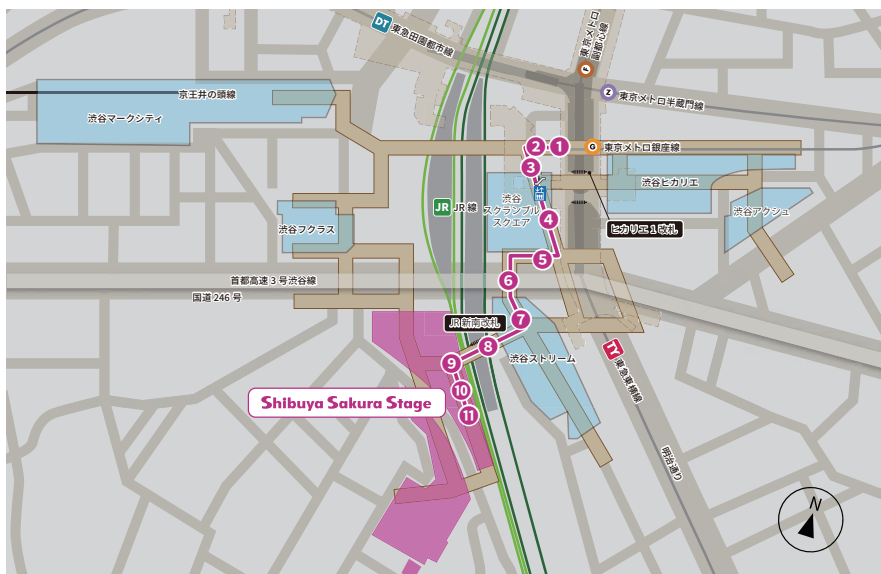

渋谷サクラステージ セントラルビル オフィスエントランスへのアクセス 〈銀座線から①〉

① 渋谷スクランブルスクエア方面改札を出て左手へ進む。

② 左折して渋谷スクランブルスクエア方面へ。

③ 渋谷スクランブルスクエア手前のエスカレーターまたは23エレベーターで2Fへ降りる。

④ 渋谷スクランブルスクエア2Fからデッキに出る。

⑤ デッキに出て右手の渋谷ストリーム方向へ進む。

⑥ 渋谷ストリームのエスカレーターまたはエレベーターで3Fへ。

渋谷サクラステージ セントラルビル オフィスエントランスへのアクセス 〈銀座線から②〉

⑦ 右折してJR新南改札口方面へ進む。

⑧ 通路を直進する。

⑨ 渋谷サクラステージ3FときめきSTAGE脇を手前を左折。

⑩ 線路沿いを直進して、柱のエンタランス案内が見えたら右へ。

⑪ セントラルビルオフィスエントランスに到着。
※平日8:00～20:00以外の時間帯はセキュリティカードが必要