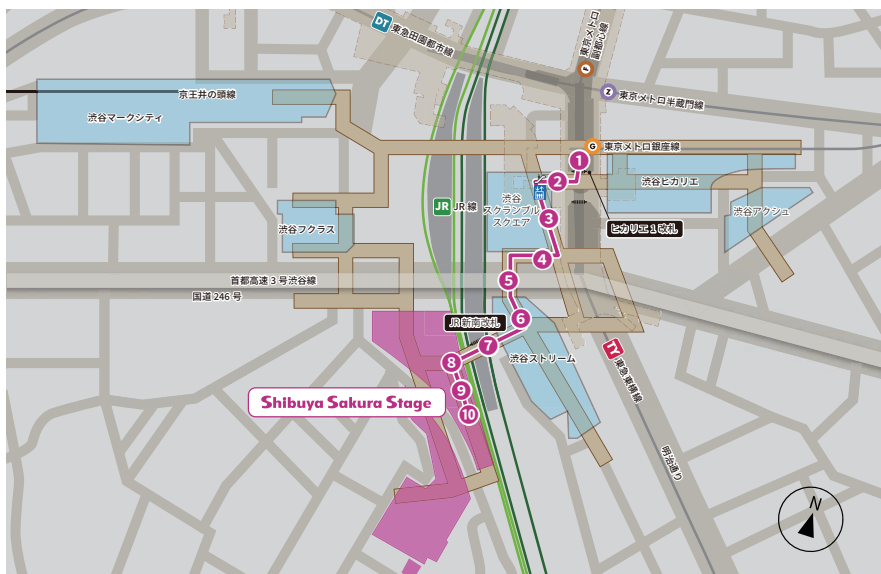

# 渋谷サクラステージ セントラルビル オフィスエントランスへのアクセス 〈東横線／田園都市線／半蔵門線／副都心線から①〉

① 渋谷ヒカリエ改札を出て右手へ進む。

② 渋谷スクランブルスクエア脇の通路正面のエスカレーターまたは通路左手の23エレベーターで2Fへ。

③ 渋谷スクランブルスクエア2Fからデッキに出る。

④ デッキに出て右手の渋谷ストリーム方向へ進む。

⑤ 渋谷ストリームのエスカレーターまたはエレベーターで3Fへ。

⑥ 右折してJR新南改札口方面へ進む。

# 渋谷サクラステージ セントラルビル オフィスエントランスへのアクセス 〈東横線／田園都市線／半蔵門線／副都心線から②〉

⑦ 通路を直進する。

⑧ 渋谷サクラステージ3FときめきSTAGE手前を左折。

⑨ 線路沿いを直進して、柱のエントランス案内が見えたら右へ。

⑩ セントラルビルオフィスエントランスに到着。  
※平日8:00～20:00以外の時間帯はセキュリティカードが必要