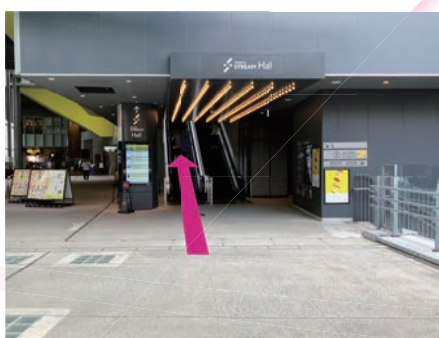

# 渋谷サクラステージ セントラルビル オフィスエントランスへのアクセス 〈東横線／田園都市線／半蔵門線／副都心線から①〉

① 渋谷ヒカリエ改札を出て右手へ進む。

② 渋谷スクランブルスクエア脇の通路正面のエスカレーターまたは通路左手の23エレベーターで2Fへ。

③ 渋谷スクランブルスクエア2Fからデッキに出る。

④ デッキに出て右手の渋谷ストリーム方向へ進む。

⑤ 渋谷ストリームのエスカレーターまたはエレベーターで3Fへ。

⑥ 右折してJR新南改札口方面へ進む。

# 渋谷サクラステージ セントラルビル オフィスエントランスへのアクセス 〈東横線／田園都市線／半蔵門線／副都心線から②〉

⑦ 通路を直進する。

⑧ 渋谷サクラステージ3FときめきSTAGE手前を左折。

⑨ 線路沿いを直進して、柱のエントランス案内が見えたら右へ。

⑩ セントラルビルオフィスエントランスに到着。  
※平日8:00～20:00以外の時間帯はセキュリティカードが必要