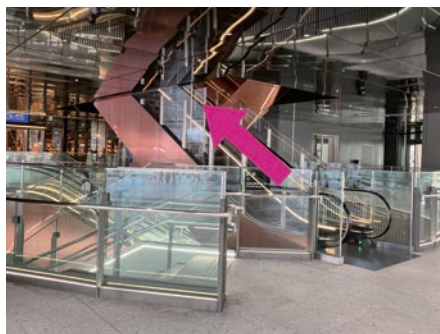

渋谷サクラステージ セントラルビル オフィスエントランスへのアクセス 〈井の頭から①〉

① 京王井の頭線渋谷駅中央改札を出て、直進。

② 右手の巨大壁画「明日の神話」下の階段を下り、直進。

③ 二股の通路を右手渋谷フクラス方向へ進む。

④ デッキに出たら直進し、突き当りを右折。

⑤ 正面「TOKYU PLAZA(東急プラザ渋谷)」の看板を左折して直進。

⑥ 渋谷フクラス脇を直進。

渋谷サクラステージ セントラルビル オフィスエントランスへのアクセス 〈井の頭から②〉

7 首都高速道路下をくぐって左に見える渋谷サクラステージに向かって進む。

8 渋谷サクラステージのアーバンコアエスカレーターから3Fへ。

9 3Fへ上がって右方向へ直進。

10 渋谷サクラステージ3FときめきSTAGEを左方向に進み、JR新南改札口通路手前を右折。

11 線路沿いを直進して、柱のエントランス案内が見えたら右へ。

12 セントラルビルオフィスエントランスに到着。
※平日8:00～20:00以外の時間帯はセキュリティカードが必要