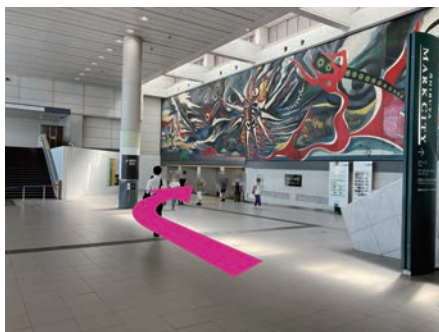

渋谷サクラステージ セントラルビル オフィスエントランスへのアクセス 〈井の頭から①〉

① 京王井の頭線渋谷駅中央改札を出て、直進。

② 右手の巨大壁画「明日の神話」下の階段を下り、直進。

③ 二股の通路を右手渋谷フクラス方向へ進む。

④ デッキに出たら直進し、突き当りを右折。

⑤ 正面「TOKYU PLAZA(東急プラザ渋谷)」の看板を左折して直進。

⑥ 渋谷フクラス脇を直進。

渋谷サクラステージ セントラルビル オフィスエントランスへのアクセス 〈井の頭から②〉

7 首都高速道路下をくぐって左に見える渋谷サクラステージに向かって進む。

8 渋谷サクラステージのアーバンコアエスカレーターから3Fへ。

9 3Fへ上がって右方向へ直進。

10 渋谷サクラステージ3FときめきSTAGEを左方向に進み、JR新南改札口通路手前を右折。

11 線路沿いを直進して、柱のエントランス案内が見えたら右へ。

12 セントラルビルオフィスエントランスに到着。
※平日8:00～20:00以外の時間帯はセキュリティカードが必要