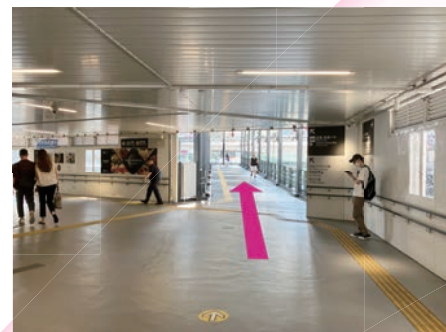

渋谷サクラステージ セントラルビル オフィスエントランスへのアクセス 〈井の頭から①〉

① 京王井の頭線渋谷駅中央改札を出て、直進。

② 右手の巨大壁画「明日の神話」下の階段を下り、直進。

③ 二股の通路を右手渋谷フクラス方向へ進む。

④ デッキに出たら直進し、突き当りを右折。

⑤ 正面「TOKYU PLAZA(東急プラザ渋谷)」の看板を左折して直進。

⑥ 渋谷フクラス脇を直進。

渋谷サクラステージ セントラルビル オフィスエントランスへのアクセス 〈井の頭から②〉

7 首都高速道路下をくぐって左に見える渋谷サクラステージに向かって進む。

8 渋谷サクラステージのアーバンコアエスカレーターから3Fへ。

9 3Fへ上がって右方向へ直進。

10 渋谷サクラステージ3FときめきSTAGEを左方向に進み、JR新南改札口通路手前を右折。

11 線路沿いを直進して、柱のエントランス案内が見えたら右へ。

12 セントラルビルオフィスエントランスに到着。
※平日8:00～20:00以外の時間帯はセキュリティカードが必要