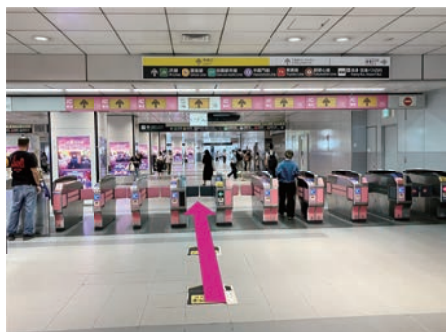

渋谷サクラステージ セントラルビル オフィスエントランスへのアクセス 〈井の頭から①〉

① 京王井の頭線渋谷駅中央改札を出て、直進。

② 右手の巨大壁画「明日の神話」下の階段を下り、直進。

③ 二股の通路を右手渋谷フクラス方向へ進む。

④ デッキに出たら直進し、突き当りを右折。

⑤ 正面「TOKYU PLAZA(東急プラザ渋谷)」の看板を左折して直進。

⑥ 渋谷フクラス脇を直進。

渋谷サクラステージ セントラルビル オフィスエントランスへのアクセス 〈井の頭から②〉

7 首都高速道路下をくぐって左に見える渋谷サクラステージに向かって進む。

8 渋谷サクラステージのアーバンコアエスカレーターから3Fへ。

9 3Fへ上がって右方向へ直進。

10 渋谷サクラステージ3FときめきSTAGEを左方向に進み、JR新南改札口通路手前を右折。

11 線路沿いを直進して、柱のエントランス案内が見えたら右へ。

12 セントラルビルオフィスエントランスに到着。
※平日8:00～20:00以外の時間帯はセキュリティカードが必要