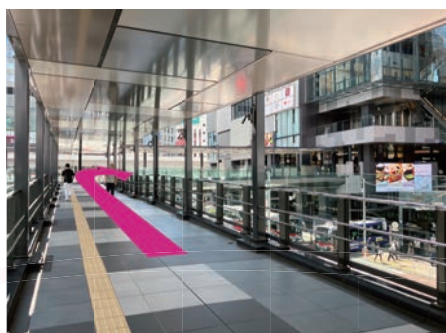

渋谷サクラステージ セントラルビル オフィスエントランスへのアクセス 〈井の頭から①〉

① 京王井の頭線渋谷駅中央改札を出て、直進。

② 右手の巨大壁画「明日の神話」下の階段を下り、直進。

③ 二股の通路を右手渋谷フクラス方向へ進む。

④ デッキに出たら直進し、突き当りを右折。

⑤ 正面「TOKYU PLAZA(東急プラザ渋谷)」の看板を左折して直進。

⑥ 渋谷フクラス脇を直進。

渋谷サクラステージ セントラルビル オフィスエントランスへのアクセス 〈井の頭から②〉

7 首都高速道路下をくぐって左に見える渋谷サクラステージに向かって進む。

8 渋谷サクラステージのアーバンコアエスカレーターから3Fへ。

9 3Fへ上がって右方向へ直進。

10 渋谷サクラステージ3FときめきSTAGEを左方向に進み、JR新南改札口通路手前を右折。

11 線路沿いを直進して、柱のエントランス案内が見えたら右へ。

12 セントラルビルオフィスエントランスに到着。
※平日8:00～20:00以外の時間帯はセキュリティカードが必要