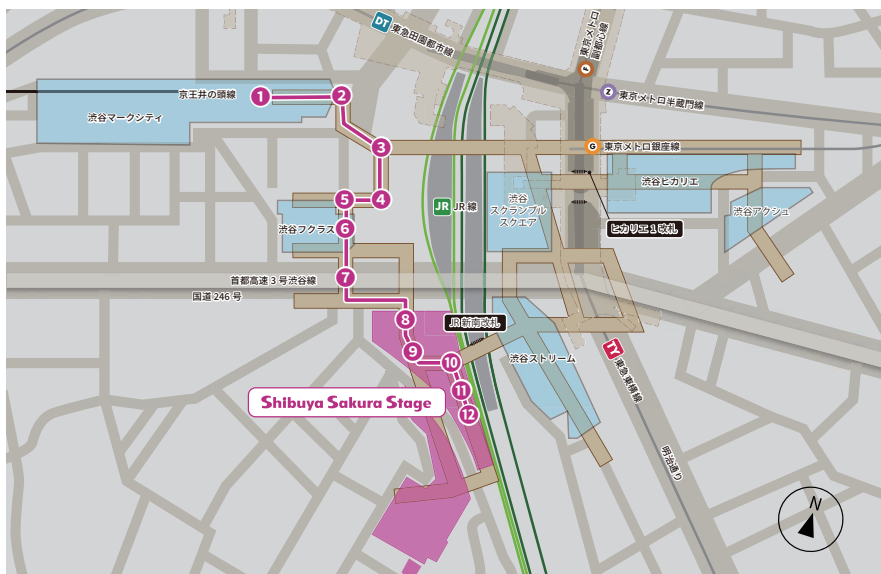

渋谷サクラステージ セントラルビル オフィスエントランスへのアクセス 〈井の頭から①〉

① 京王井の頭線渋谷駅中央改札を出て、直進。

② 右手の巨大壁画「明日の神話」下の階段を下り、直進。

③ 二股の通路を右手渋谷フクラス方向へ進む。

④ デッキに出たら直進し、突き当りを右折。

⑤ 正面「TOKYU PLAZA(東急プラザ渋谷)」の看板を左折して直進。

⑥ 渋谷フクラス脇を直進。

渋谷サクラステージ セントラルビル オフィスエントランスへのアクセス 〈井の頭から②〉

7 首都高速道路下をくぐって左に見える渋谷サクラステージに向かって進む。

8 渋谷サクラステージのアーバンコアエスカレーターから3Fへ。

9 3Fへ上がって右方向へ直進。

10 渋谷サクラステージ3FときめきSTAGEを左方向に進み、JR新南改札口通路手前を右折。

11 線路沿いを直進して、柱のエントランス案内が見えたら右へ。

12 セントラルビルオフィスエントランスに到着。
※平日8:00～20:00以外の時間帯はセキュリティカードが必要