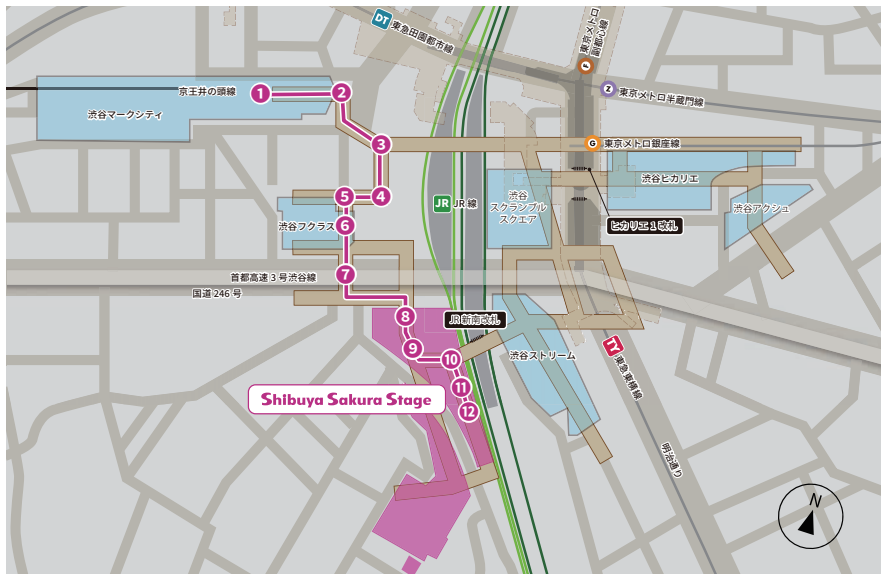

渋谷サクラステージ セントラルビル オフィスエントランスへのアクセス 〈井の頭から①〉

① 京王井の頭線渋谷駅中央改札を出て、直進。

② 右手の巨大壁画「明日の神話」下の階段を下り、直進。

③ 二股の通路を右手渋谷フクラス方向へ進む。

④ デッキに出たら直進し、突き当りを右折。

⑤ 正面「TOKYU PLAZA(東急プラザ渋谷)」の看板を左折して直進。

⑥ 渋谷フクラス脇を直進。

渋谷サクラステージ セントラルビル オフィスエントランスへのアクセス 〈井の頭から②〉

7 首都高速道路下をくぐって左に見える渋谷サクラステージに向かって進む。

8 渋谷サクラステージのアーバンコアエスカレーターから3Fへ。

9 3Fへ上がって右方向へ直進。

10 渋谷サクラステージ3FときめきSTAGEを左方向に進み、JR新南改札口通路手前を右折。

11 線路沿いを直進して、柱のエントランス案内が見えたら右へ。

12 セントラルビルオフィスエントランスに到着。
※平日8:00～20:00以外の時間帯はセキュリティカードが必要